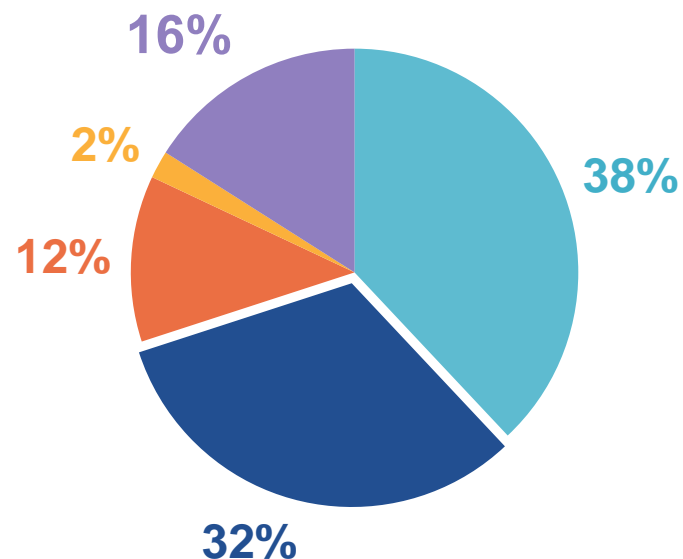

2021

En quelques chiffres

CA

296M€

Employés

1000+

Parc

+65 000

modules

90%

des SAV traités en moins de 3 jours

- Construction
- Services
- Education
- Events
- Industry

65%

des heures de formation dédiées à la sécurité