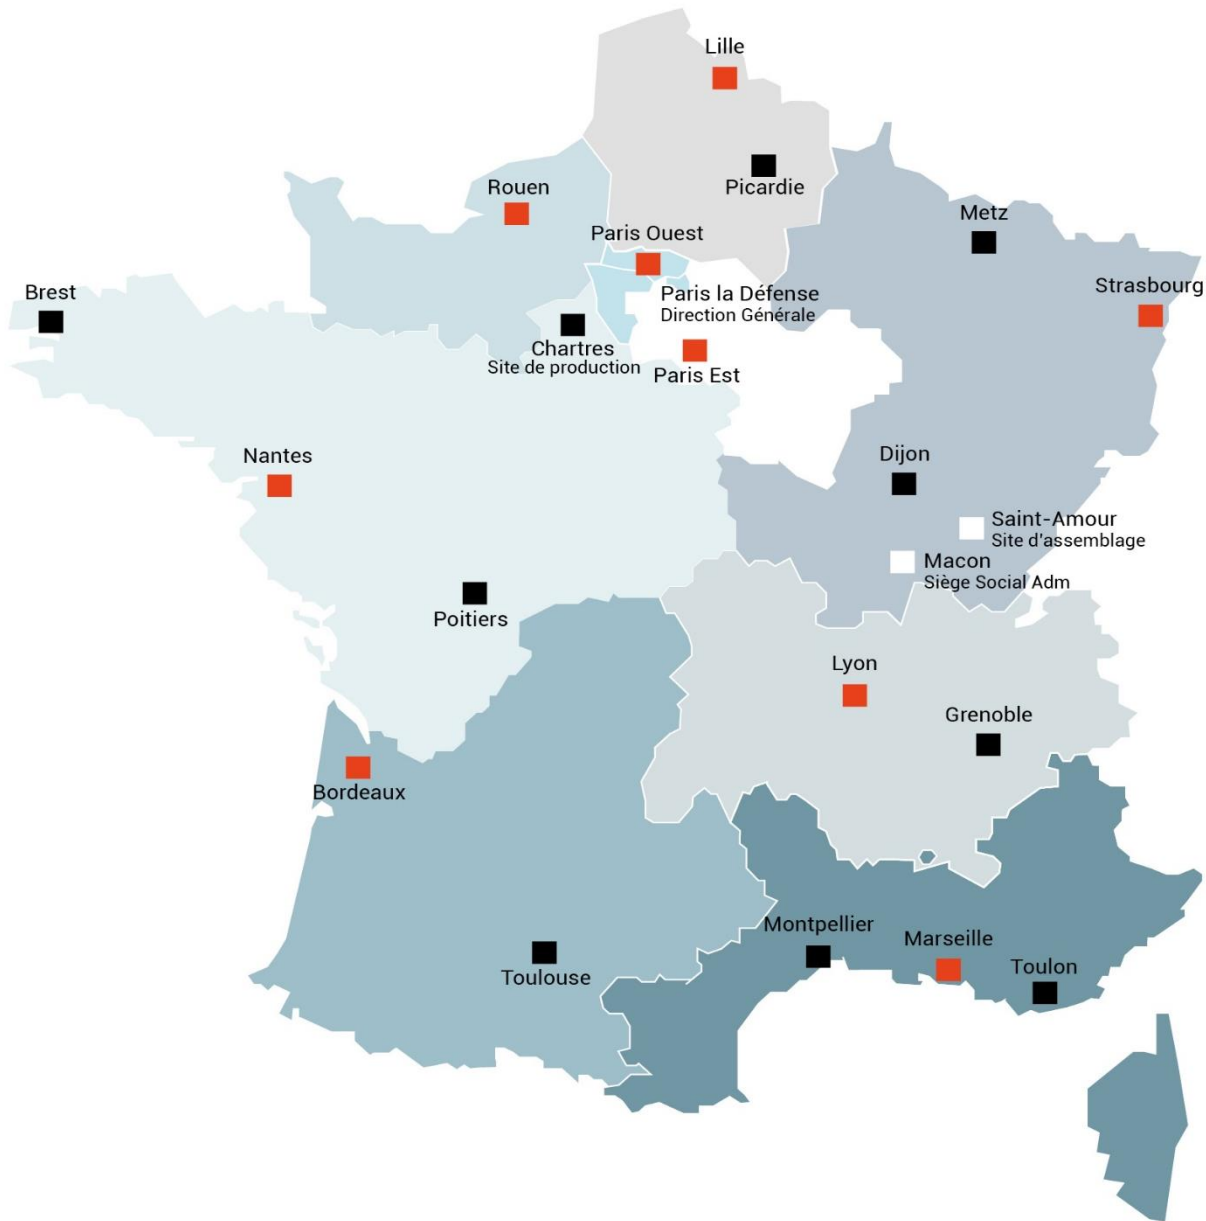

05/08/2022

Directeur d'Apave Certification
Director of Apave Certification

Patrice LABROUSSE

AC-IMP-051-05
Page 1/1

Algeco

Parten- aire

De proximité dans les
régions

Des réponses
adaptées à tous vos
besoins modulaires

5 segments

3 gammes

360° SERVICE

algeco®

5 Segments

LÀ OÙ LA
CROISSANCE
S'ACCELERE

LÀ OÙ LA
CONSTRUCTION
S'ÉLEVE

LÀ OÙ
L'ÉDUCATION
PROGRESSE

LÀ OÙ LA
MEDECINE
AVANCE

LÀ OÙ LES
LIENS SE
TISSENT

3

gammes de
bâtiments
modulaires

PROGRESS

ADVANCE

ORIGIN

algeco[®]