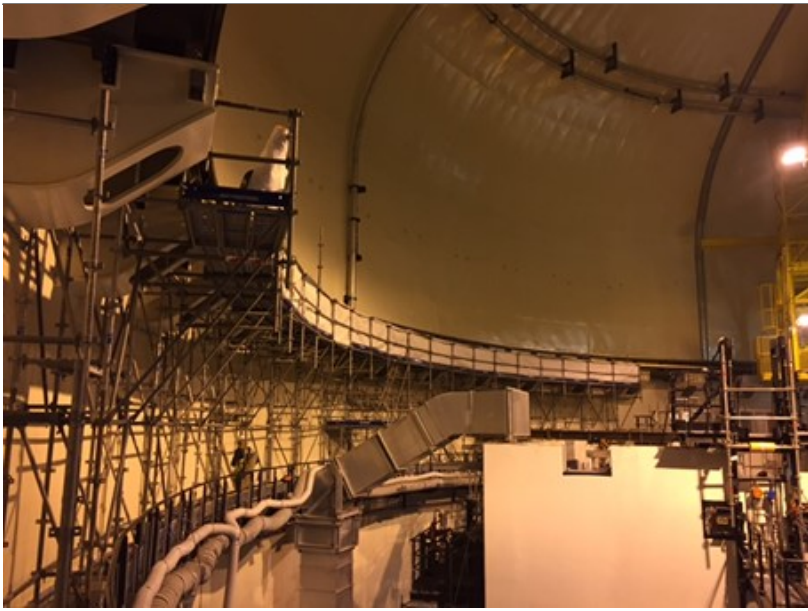

Chantier ITER en industrie nucléaire :

Image