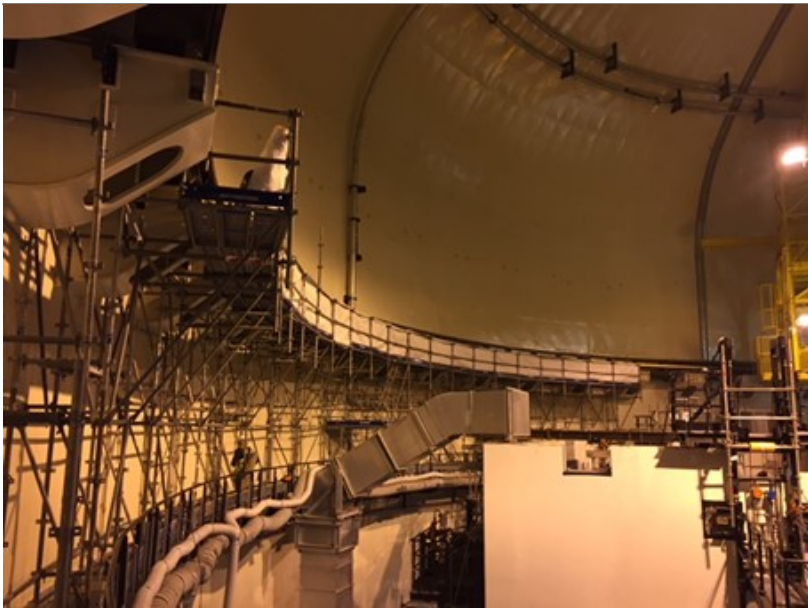

Activité détaillée

Entrepose Echafaudages maîtrise le métier de l'échafaudage et de l'étaieement dans son ensemble, de la **conception à la mise en œuvre**, en passant par les **études**, la **vente** (neuf et/ou occasion), la **location** et la **formation des utilisateurs**.

Et pour toutes tailles d'entreprises, de l'artisan aux plus grosses sociétés, ses solutions sont applicables dans tous les domaines :

- Bâtiment

- Travaux publics

- Industrie

- Événementiel

A partir d'un réseau de **15 agences**, Entrepote Echafaudages met à votre disposition une gamme complète de matériels adaptée à tous vos besoins et en conformité avec la réglementation. Forte d'une **expérience de plus de 80 années** d'utilisateur installateur sur les chantiers de toutes natures, Entrepote Echafaudages a développé avec le système Crab une gamme complète de matériels d'échafaudage et d'étaieiment polyvalents et compatibles entre eux.

Chantier ITER en industrie nucléaire :

Image