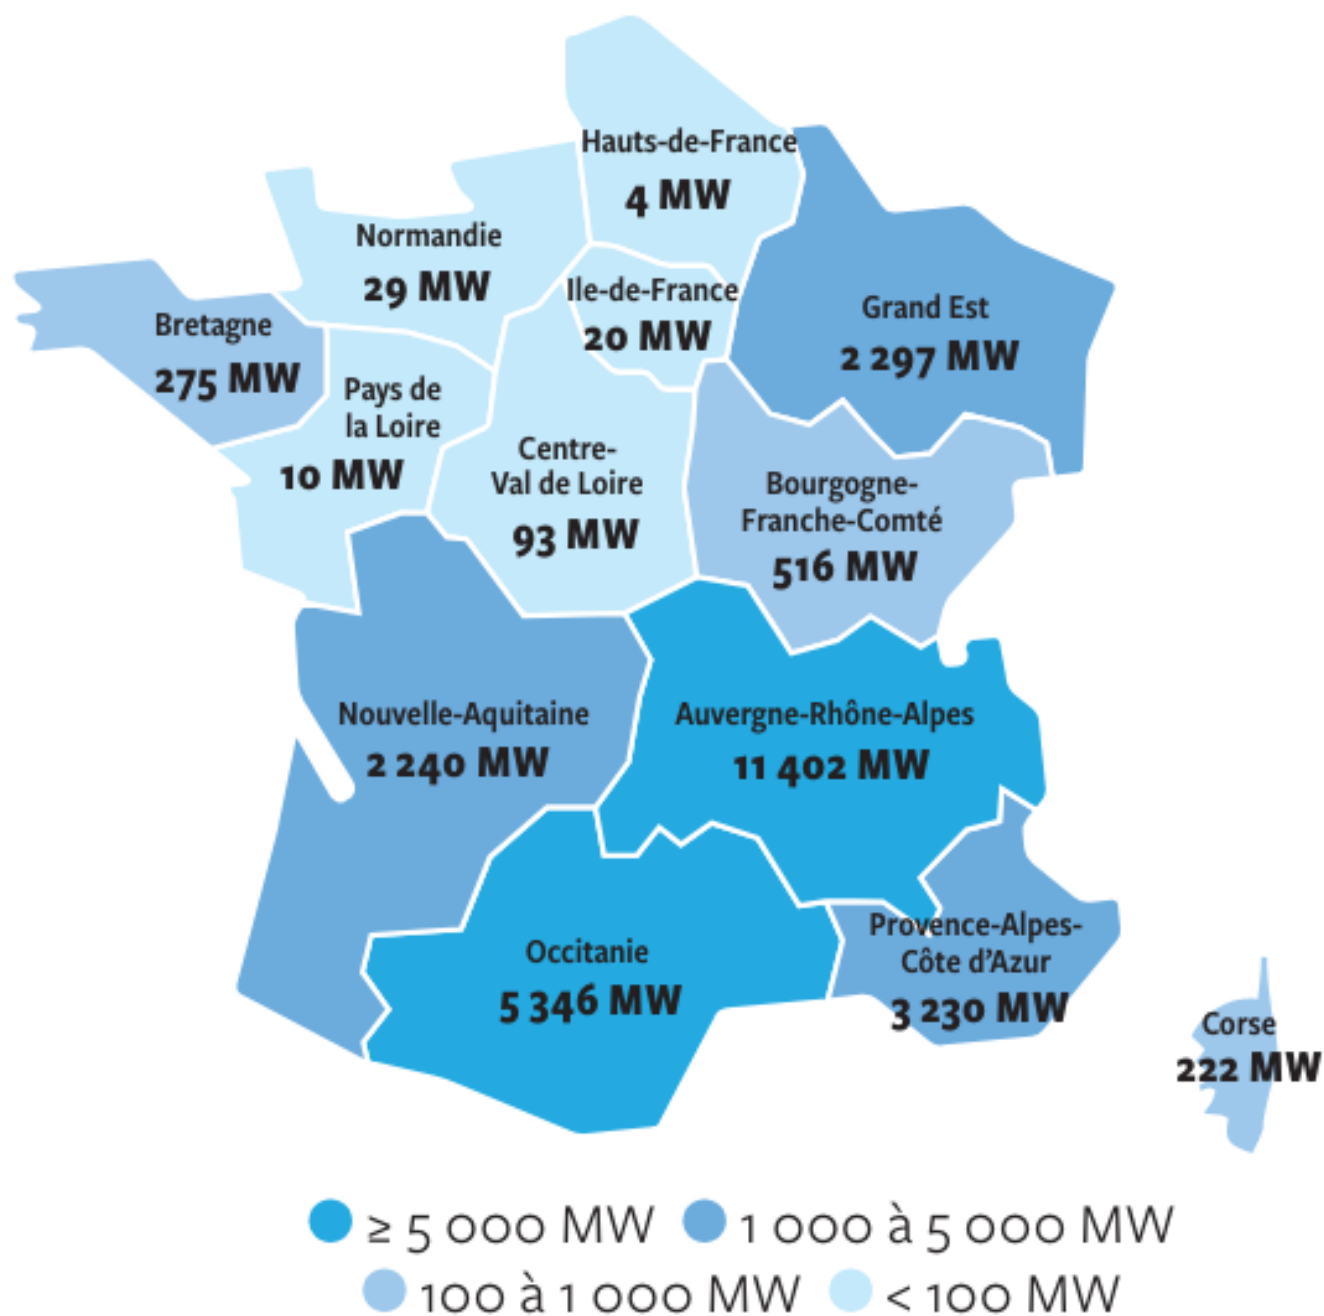

## Chiffres-clé hydroélectricité en France

Image

# Puissance hydraulique raccordée par région au 31 décembre 2023

POUR ALLER PLUS LOIN :