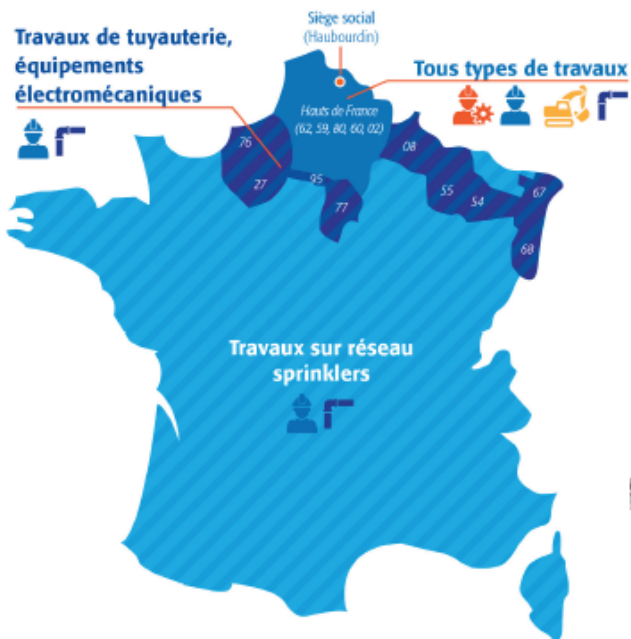

Siège: Rue Charles Darwin 62320 ROUVROY

Mob : **0620774006**

alexandre.notredame@sa-set.com

SET : www.sa-set.fr

GECITEC : www.gecitech.fr

PERRIER : www.perrier-btp.fr

CIEMA : www.ciema.fr

NOS PÉRIMÈTRES D'INTERVENTIONS