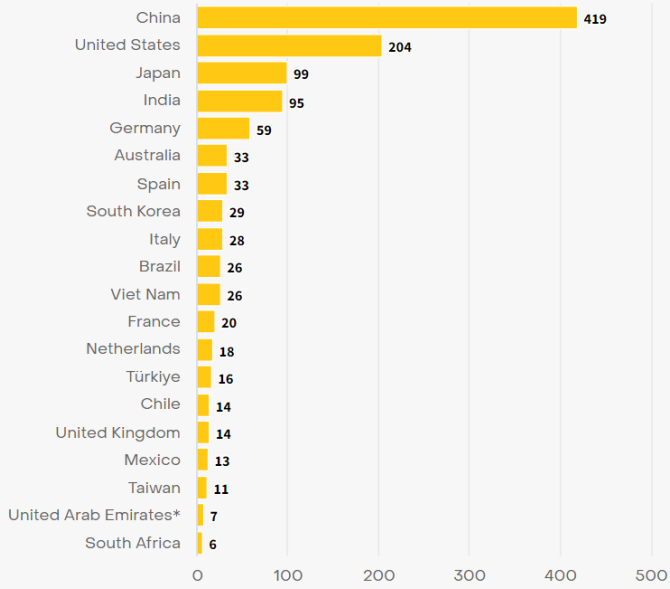

[Imprimer](#)

EMBER - classement mondial de la production électrique photovoltaïque

Image

Electricity generation (Terawatt hours)

Share of total electricity production (%)