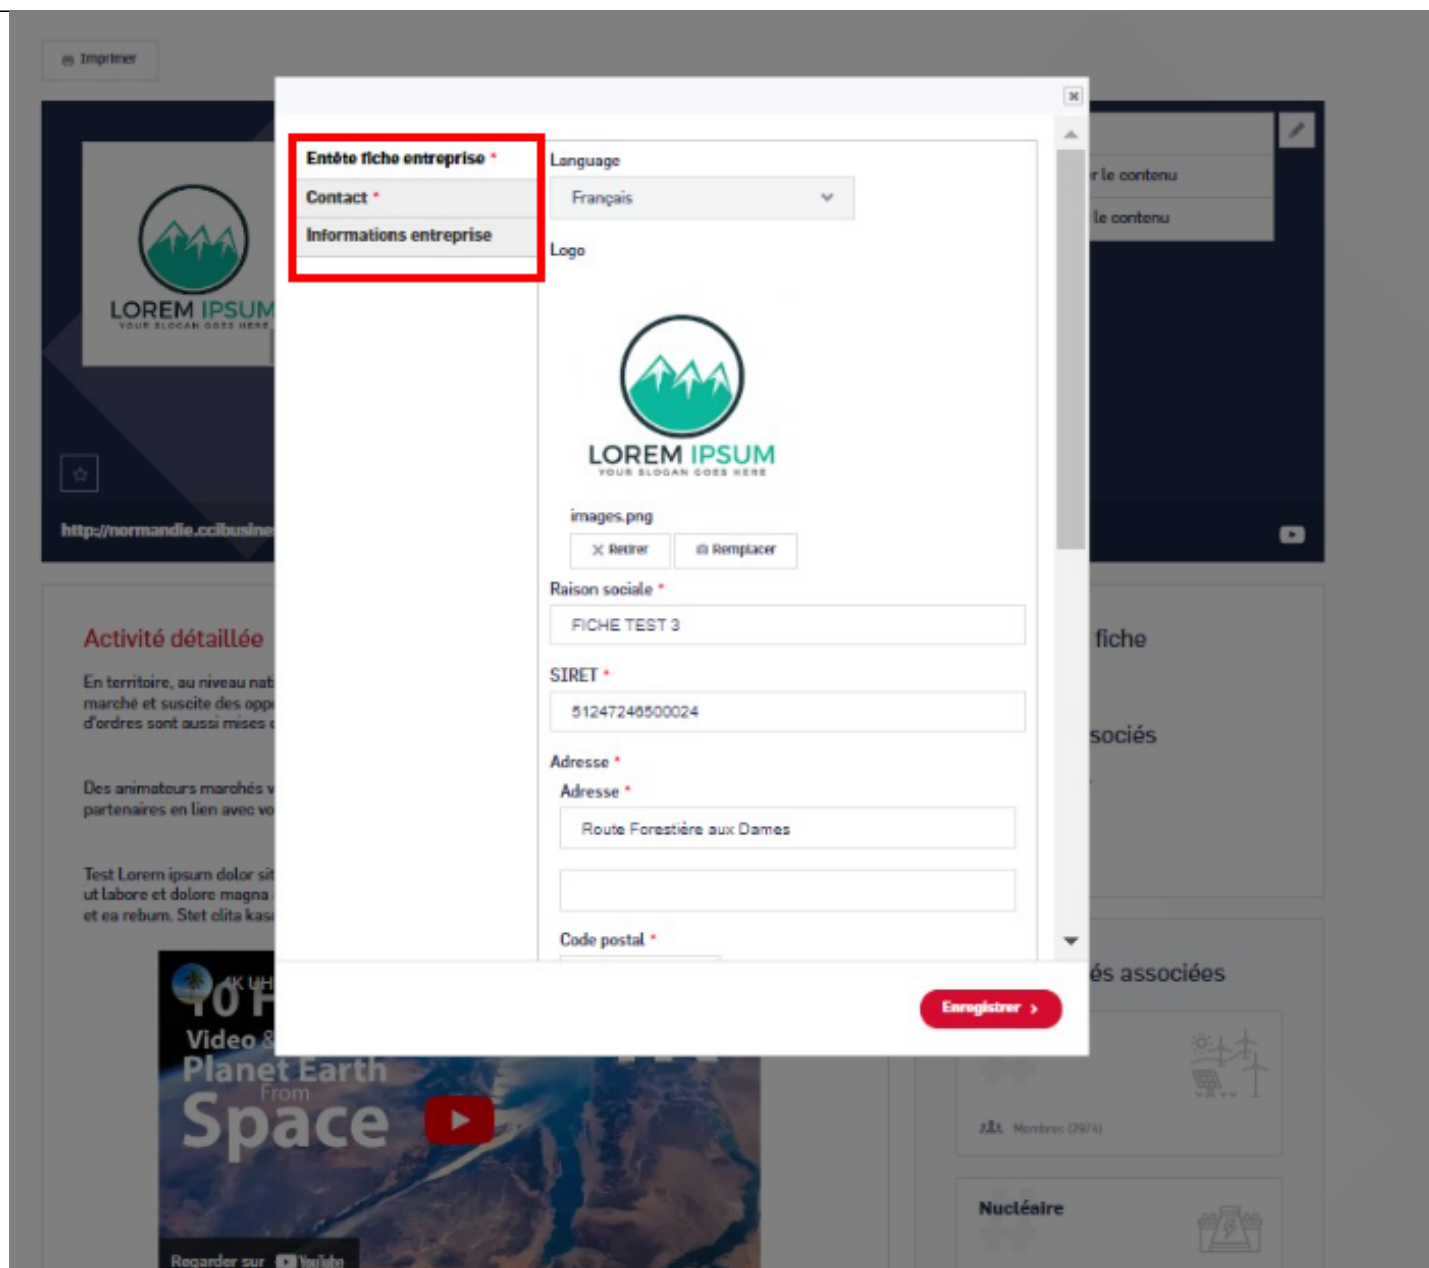

#### Membres associés

- ADMIN TEST
- CSNE Test

#### Communautés associées

**EnR**

Membres (2974)

**Nucléaire**

Membres (922)

- Renseignez un maximum de champs pour gagner en visibilité (les champs obligatoires sont marqués d'un astérisque).

Image

- Ajoutez le logo de votre entreprise.

Image

- Cliquez sur « **enregistrer** » pour valider les modifications.

Image

Imprimer