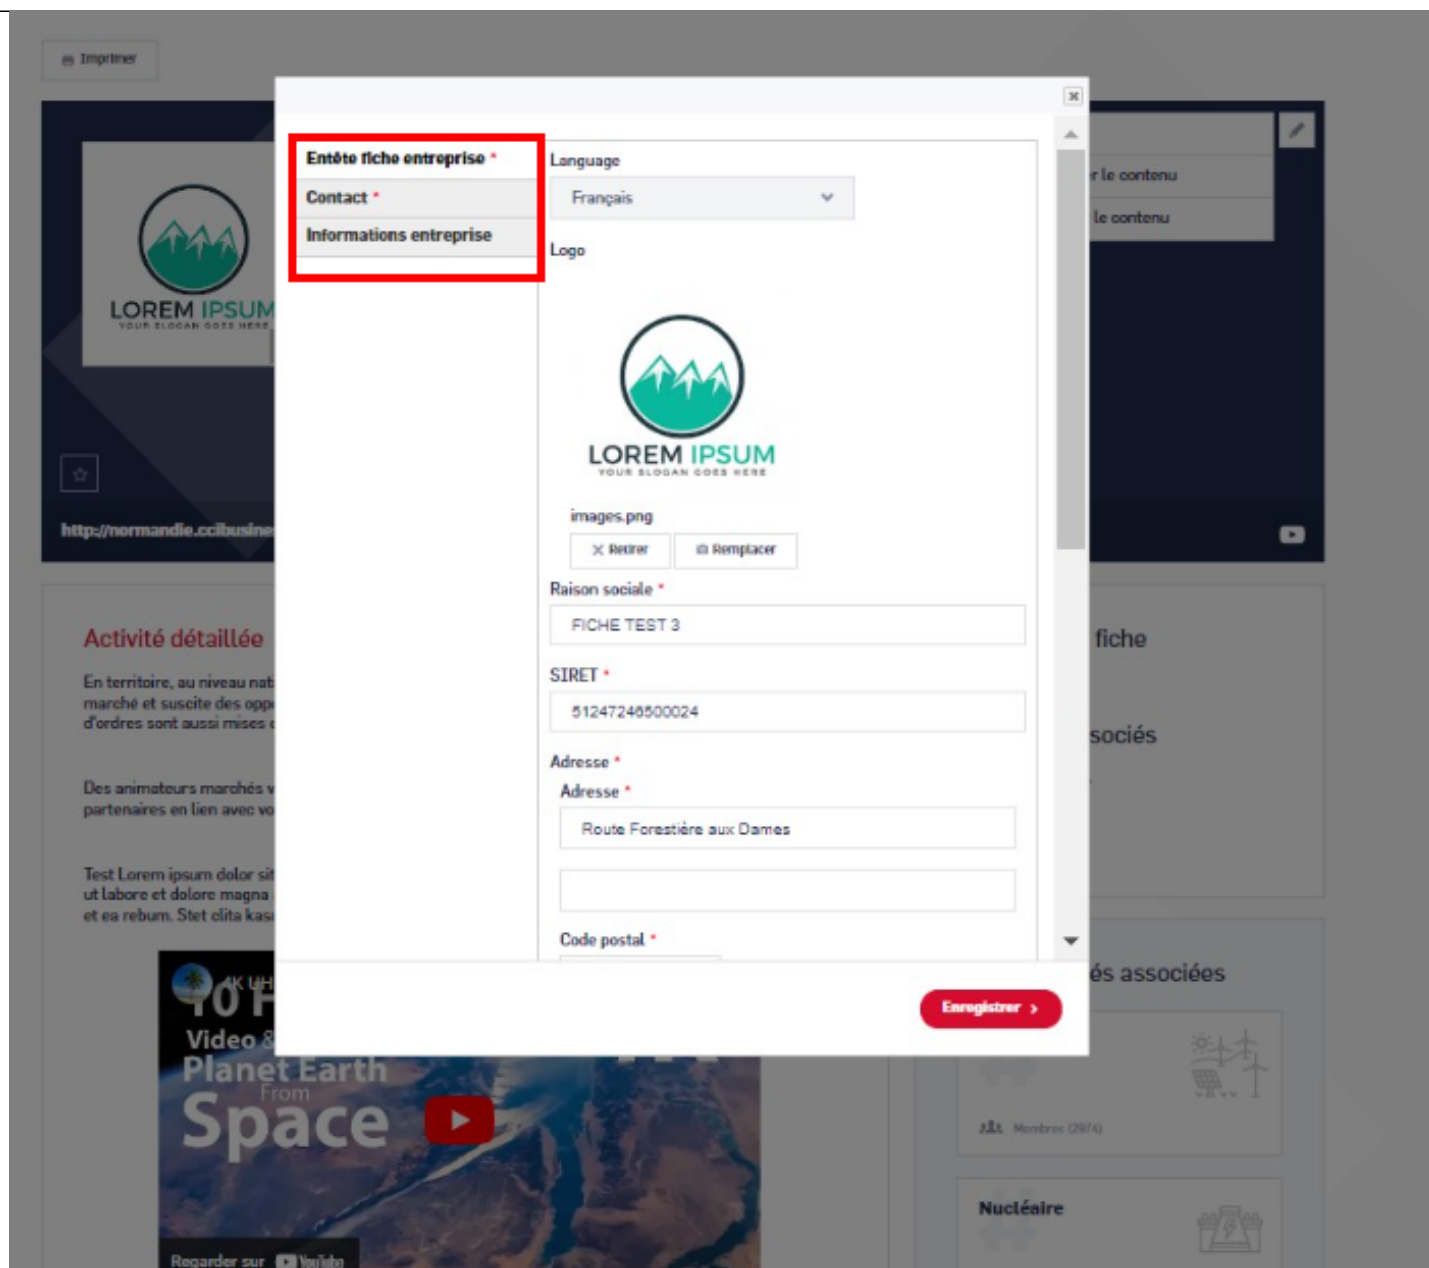

✎

Auteur de la fiche

EU VE

Membres associés

- ADMIN TEST
- CSNE Test

Communautés associées

EnR

3 Membres (2974)

Nucléaire

3 Membres (922)

- Renseignez un maximum de champs pour gagner en visibilité (les champs obligatoires sont marqués d'un astérisque).

Image

- Ajoutez le logo de votre entreprise.

Image

- Cliquez sur « **enregistrer** » pour valider les modifications.