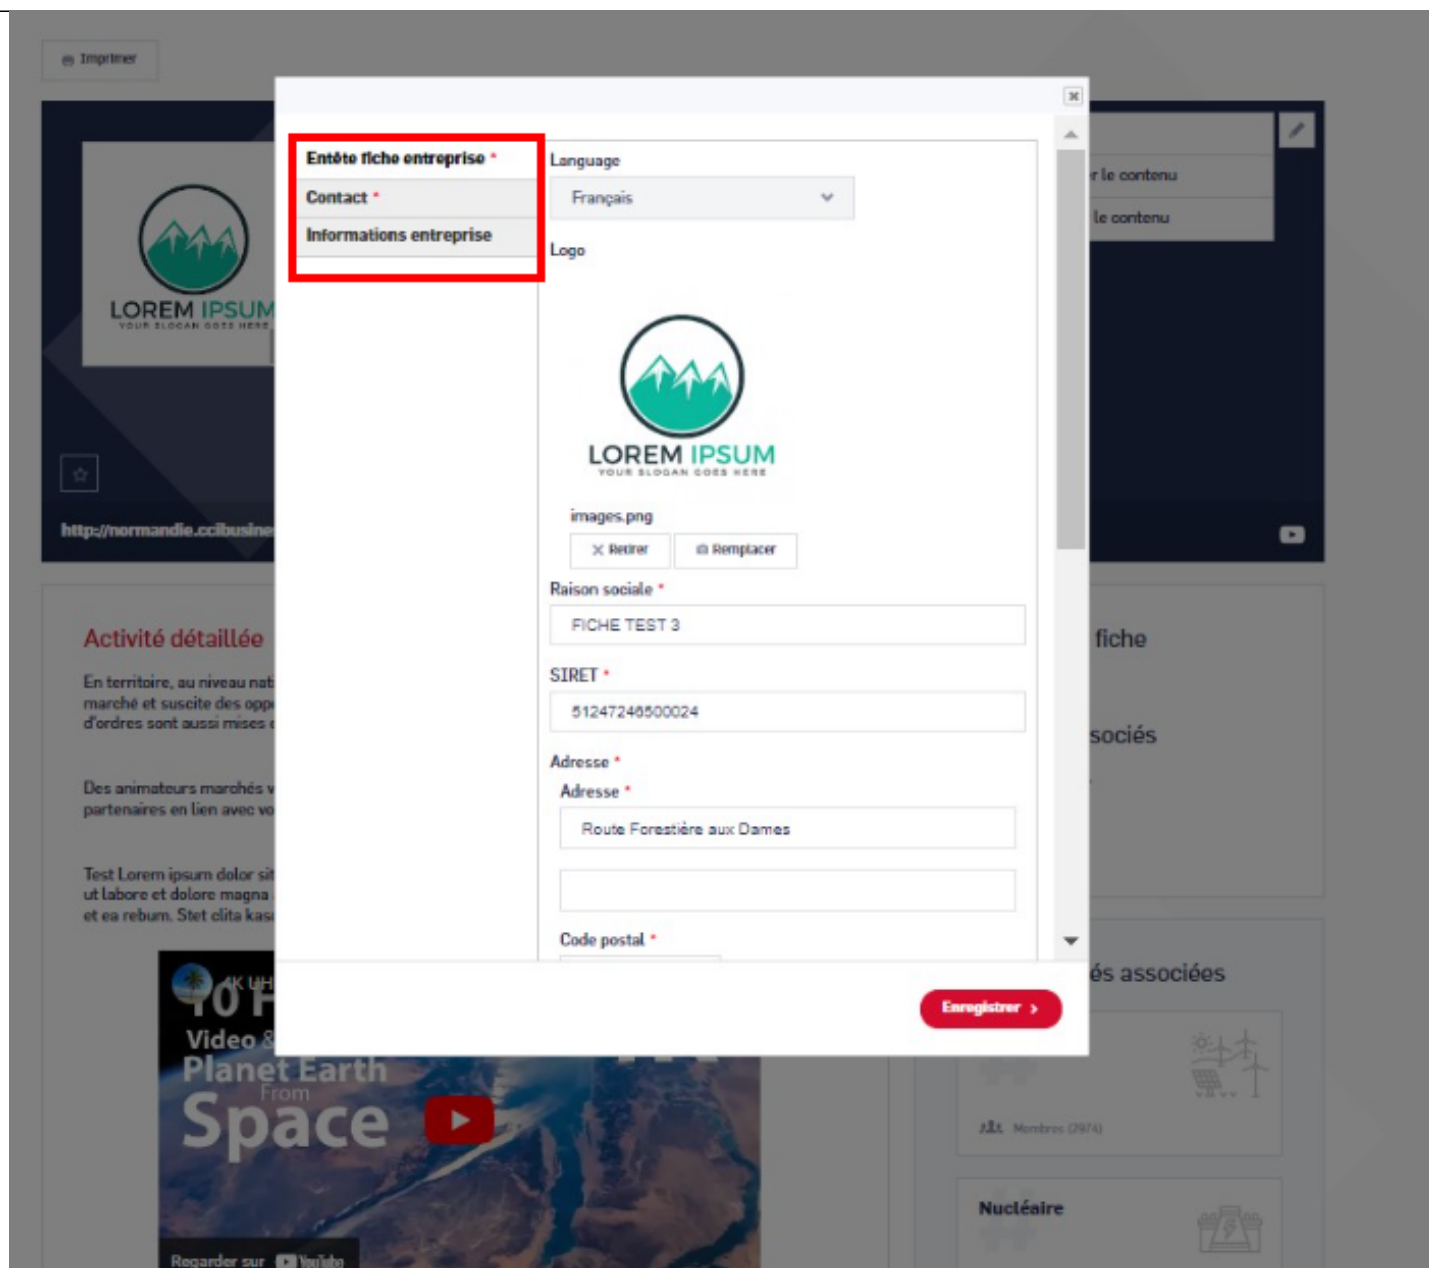

Communautés associées

EnR

Membres (2974)

Nucléaire

Membres (922)

- Renseignez un maximum de champs pour gagner en visibilité (les champs obligatoires sont marqués d'un astérisque).

Image

- Ajoutez le logo de votre entreprise.

Image

- Cliquez sur « **enregistrer** » pour valider les modifications.

Image

Imprimer

FICHE TEST 3

0200000002

Tel: 0200000002

Fax: 0200000002