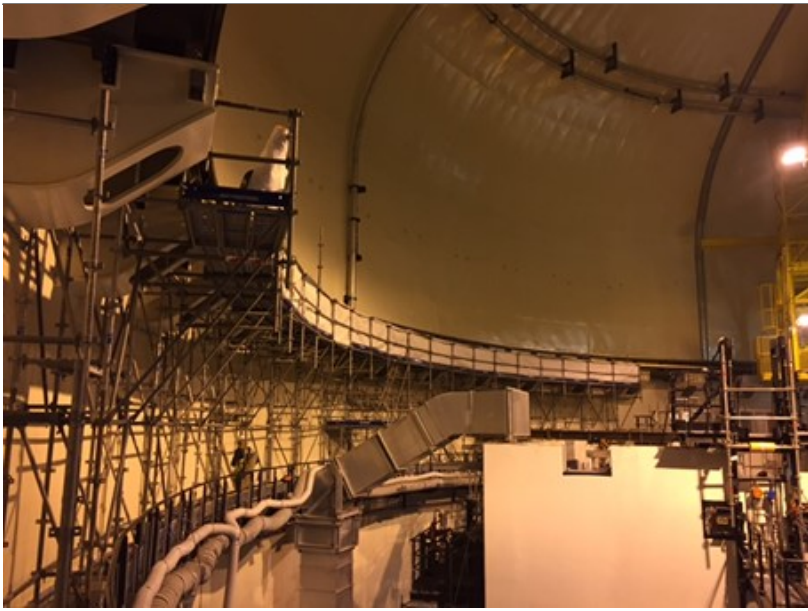

Activité détaillée

Entrepose Echafaudages maîtrise le métier de l'échafaudage et de l'étaielement dans son ensemble, de la **conception à la mise en œuvre**, en passant par les **études**, la **vente** (neuf et/ou occasion), la **location** et la **formation des utilisateurs**.

Et pour toutes tailles d'entreprises, de l'artisan aux plus grosses sociétés, ses solutions sont applicables dans tous les domaines :

- Bâtiment

- Travaux publics

- Industrie

- Événementiel

A partir d'un réseau de **15 agences**, Entrepote Echafaudages met à votre disposition une gamme complète de matériels adaptée à tous vos besoins et en conformité avec la réglementation. Forte d'une **expérience de plus de 80 années** d'utilisateur installateur sur les chantiers de toutes natures, Entrepote Echafaudages a développé avec le système Crab une gamme complète de matériels d'échafaudage et d'étaieiment polyvalents et compatibles entre eux.

Chantier ITER en industrie nucléaire :

Image