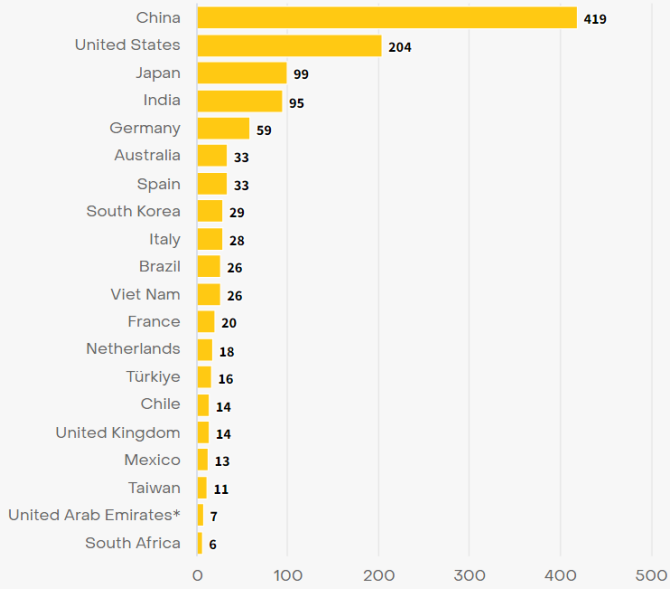

---

[Imprimer](#)

## **EMBER - classement mondial de la production électrique photovoltaïque**

Image

Electricity generation (Terawatt hours)

Share of total electricity production (%)